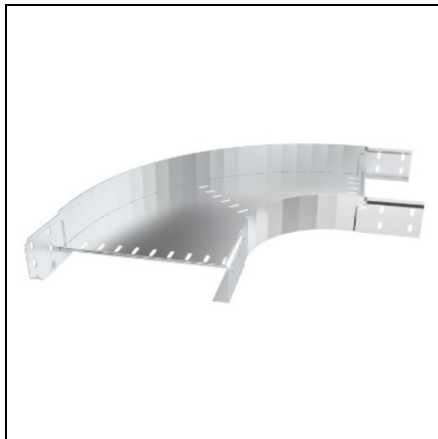

**GEWISS CURVE 90° - BRN65 - WIDTH 215MM - RADIUS 150° -
FINISHING Z275**

Finisare - Z275
Lăţimea (mm) - 215
Greutate (Kg) - 1.58
Ware number - 72169110
Pret: 0,00 lei (TVA inclus)

Detalii online: <https://www.materialeelectrice.ro/curve-900-brn65-width-215mm-radius-1500-finishing-z275-219928>