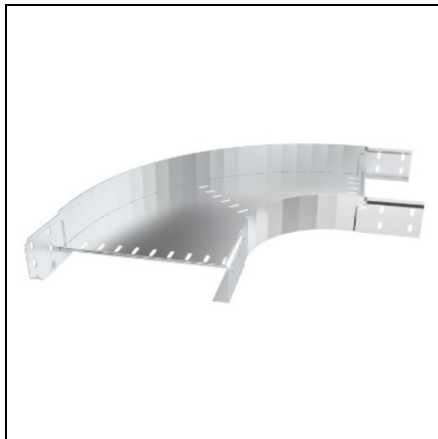

**GEWISS CURVE 90° - BRN65 - WIDTH 95MM - RADIUS 150° -
FINISHING Z275**

Finisare - Z275
Lăţimea (mm) - 95
Greutate (Kg) - 1
Ware number - 72169110
Pret: 0,00 lei (TVA inclus)

Detalii online: <https://www.materialeelectrice.ro/curve-900-brn65-width-95mm-radius-1500-finishing-z275-219926>