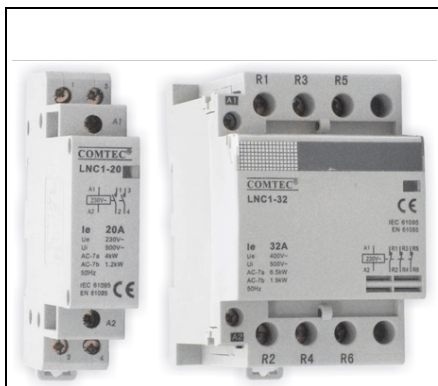

Furnizor: **Sc Trivolt Distribution SRL**
Reg. com.: J23/3300/2016
CIF: RO36421140
Adresa: Strada Apusului nr 3 (primul
sens giratoriu Tehodor Pallady-
Autostrada Soarelui), Catelu, Ilfov
Banca: BRD
IBAN: RO34BRDE441SV13182234410

COMTEC CONTACTOR MODULAR, 25A 2NO+1NC 230V V

Contact 25A LNC1-25 , putere nominala 5.4kw-1.5kw, latime aparat 36mm

Caracteristici tehnice generale

Standard: EN 61095

Tensiune nominala: 230/ 400 Vca;

Tensiune de comanda : 230 Vca;

Tensiune de izolatie: 500 Vca;

Grad de protectie: IP 20;

Semnalizare a starii contactelor: Da;

Montaj: Pe sina DIN 35mm;

Dimensiune decupare: 45mm;

Inaltime aparat: 81mm;

Adancime aparat: 67mm;

Borne de intrare/ iesire: Tip brida;

Sectiuni conductoare: Max. 6mmp - LNC1-20-25

Max. 10mmp-LNC1-32-63

Descriere

* Contactorul este un aparat de comutatie cu actionare electromagnetica capabil de a stabili, suporta si intrerupe curenti in conditii normale de functionare.