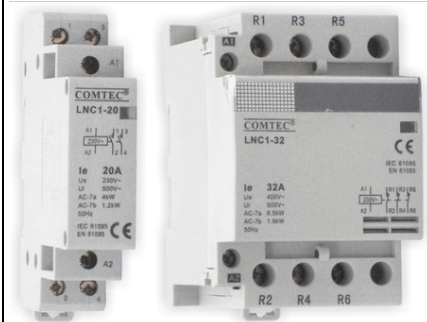

Furnizor: **Sc Trivolt Distribution SRL**  
Reg. com.: J23/3300/2016  
CIF: RO36421140  
Adresa: Strada Apusului nr 3 ( primul  
sens giratoriu Tehodor Pallady-  
Autostrada Soarelui), Catelu, Ilfov  
Banca: BRD  
IBAN: RO34BRDE441SV13182234410

### **COMTEC CONTACTOR MODULAR, 25A 3NO 230V**

Contact 25A LNC1-25 , putere nominala 5.4kw-1.5kw, latime aparat 36mm

#### **Caracteristici tehnice generale**

Standard: EN 61095

Tensiune nominala: 230/ 400 Vca;

Tensiune de comanda : 230 Vca;

Tensiune de izolatie: 500 Vca;

Grad de protectie: IP 20;

Semnalizare a starii contactelor: Da;

Montaj: Pe sina DIN 35mm;

Dimensiune decupare: 45mm;

Inaltime aparat: 81mm;

Adancime aparat: 67mm;

Borne de intrare/ iesire: Tip brida;

Sectiuni conductoare: Max. 6mmp - LNC1-20-25

Max. 10mmp-LNC1-32-63