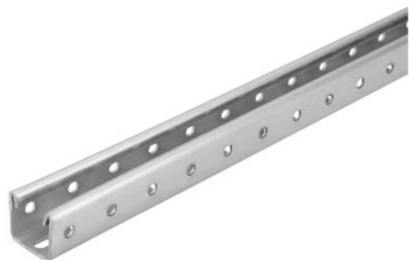

GEWISS RAIL STRUT 41X41S LG3040 Z275

Finisare - Z275
Descriere - ȚinĂf 41x41 Standard
Lungimea (mm) - 3030
Grosimea (mm) - 2.5
Kg/u - 7.486
Ware number - 72169110
Pret: 0,00 lei (TVA inclus)

Detalii online: <https://www.materialeelectrice.ro/rail-strut-41x41s-lg3040-z275-219117>