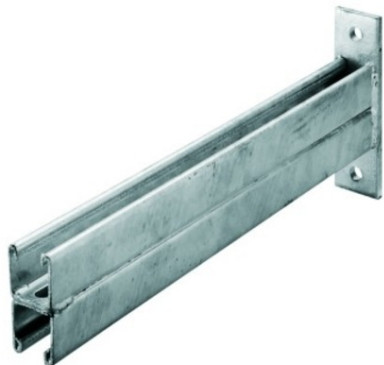

GEWISS CONSOLE 41X41 DOUBLE TP LG400 HDG

Lungimea (mm) - 400
Sarcina max (Kg/consola) - 670
Finisare - GAC
Kg/u - 2.712
Ware number - 72169110
Pret: 0,00 lei (TVA inclus)

Detalii online: <https://www.materialeelectrice.ro/console-41x41-double-tp-lg400-hdg-218578>