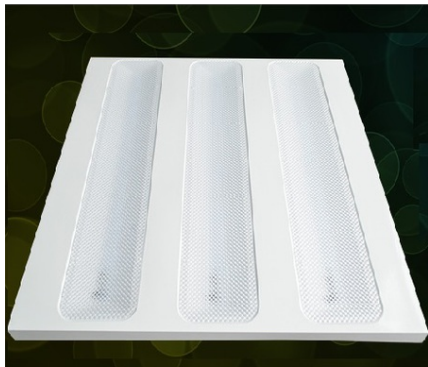

CAVI LAMPA LED 36W 60X60

Lampa LED 36W
Flux luminos 3205 lumeni
Temperatura culoare - lampa poate fi livrata in 3 variante de temperatura lumina 2700k-3500K (lumina calda) , 4000k-4500K (lumina neutra) sau 6000k-6500k lumina rece
Dimensiuni caseta 598*598*30mm sau r 595*595*30mm sau 620*620*30mm
garantie producator peste 50 000 ore functionare