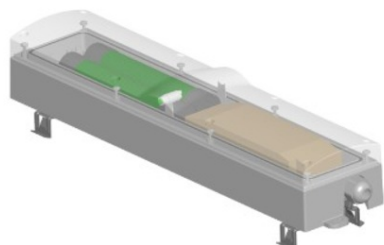

**GEWISS EMERGENCY KIT - CORP DE ILUMINAT CU LED LINIAR
ETANS SMART[3] - 3H - THROUGH WIRING**

Greutate (Kg) - 1.3
Autonomie - 3 h
Clasă izolație - II
Clasă de protecție IP - IP66
Alimentare Baterii - inlocuibil
Cod IK - IK08
Tip - Kit emergență
Tensiune - 220/240 V - 50/60 Hz
Prindere - On the fixture body/on wall/on ceiling
Descriere - Smart [3] emergency kit - through wiring
Seria - SMART [3]
Aplicație - Internă
Temperatură de operare - +5 +25 °C
Timp încărcare - 24 h
Charging status feedback - Green LED
Garanție - 5 ani
Glow Test conductori - 850 °C
Power inlet - H07RN-F 4x1mm² cable
Power outlet - 4P female GW connector
Electrocod - 2434
Ware number - 94059900
Pret: 703,79 lei (TVA inclus)

Detalii online: <https://www.materialeelectrice.ro/emergency-kit-corp-de-iluminat-cu-led-liniar-etans-smart-3-3h-through-wiring-216282>