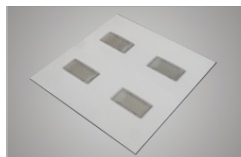

**ELECTROMAGNETICA CORP DE ILUMINAT CU LED-URI, INCASTRAT,
600X600 MM, 20W, ELECTROMAGNETICA**

Aries 4 module

Corp de iluminat pentru interior cu 4 module LED

Pot inlocui panourile cu lampi fluorescente tubulare 4 x 18
pentru holuri, scari etc.

Se realizeaza o importanta economie de energie

Iluminat de interior, montaj incastat

Date tehnice

Tesiune nominala - 230 Vca

Putere nominala - 20 W

Flux luminos - 1150 lm

Temperatura de culoare - cald/neutru/rece

Gradul de protectie - IP 20

Dimensiuni - 592x592x75 mm

Masa - 3,0 Kg

Pret: 279,92 lei (TVA inclus)

Detalii online: <https://www.materialeelectrice.ro/corp-de-iluminat-cu-led-uri-incastrat-600x600-mm-20w-electromagnetica>