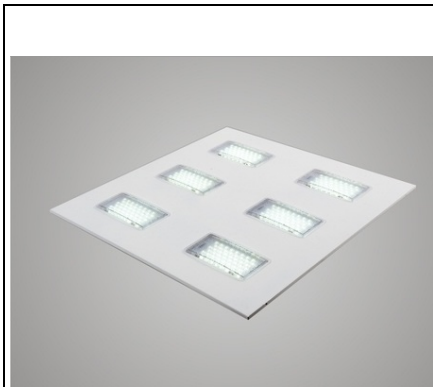

**ELECTROMAGNETICA CORP DE ILUMINAT CU LED-URI, INCASTRAT,
600X600 MM, 30W, ELECTOMAGNETICA**

Lampa incastrata cu LEd Aries 6 module 60x60 ideala pentru montajul in tavane casetate

- Pot inlocui panourile cu lampi fluorescente tubulare de 4x18 W in birouri
- Iluminat general de interior in montaj incastrat in tavane false
- Rama inox sau metal emailat

Date tehnice

- Tensiune nominala - 230 V
- Putere nominala - 30 W
- Flux luminos - 1910 lm
- Temperatura de culoare - cald/neutru/rece
- Gradul de protectie - IP 20
- Dimensiuni - 592x592x75 mm
- Masa - 3,2 Kg