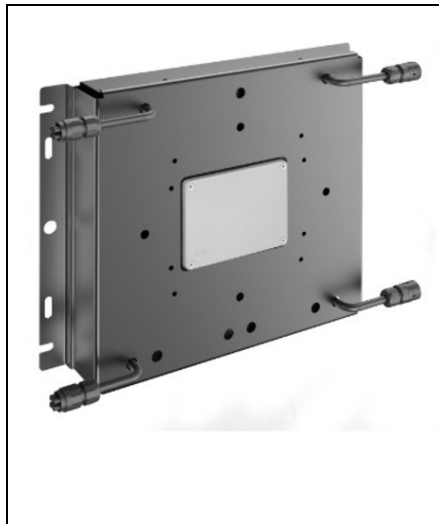

**GEWISS REMOTE SUPPLY UNIT - PROIECTOR LED TIP SMART [PRO]
2.0 - 2+2 MODULE**

Aplicație - Intern / Extern
Seria - SMART [PRO] 2.0
Versiuni - 1-10V
Clasă de protecție IP - IP66
Cod IK - IK08
Clasă izolație - I
Suprafață maximă expusă la vant - 0.139 m²
Temperatură de operare - -30 +50 °C
Garanție - 5 ani
Greutate (Kg) - 6.5
Tensiune - 220/240 V - 50/60 Hz
Descriere - Remote supply unit 1-10V
Overvoltage resistance - DM 5KV / CM 10KV
Driver failure rate - F10 = 80.000h Tq25°C
Ware number - 94059900
Pret: 0,00 lei (TVA inclus)

Detalii online: <https://www.materialelectrice.ro/remote-supply-unit-proiector-led-tip-smart-pro-2-0-2-2-module-215674>