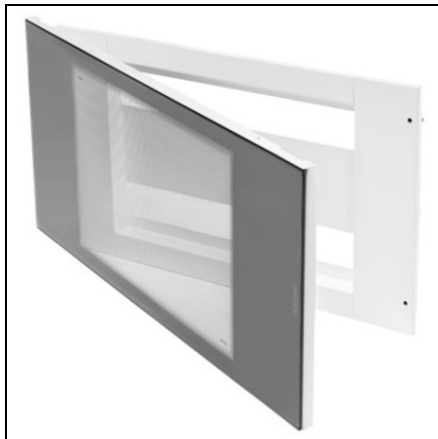

GEWISS DOMO CENTER - ENCLOSURE - 40 MODULE - DOOR
SMOKED TRANSPARENT GLASS - WHITE RAL 9003

Culoare - Alb RAL 9003
Nr. module EN 50022 - 40 (20x2)
Ware number - 85381000
Pret: 781,98 lei (TVA inclus)

Detalii online: <https://www.materialelectrice.ro/domo-center-enclosure-40-module-door-smoked-transparent-glass-white-ral-9003-215287>