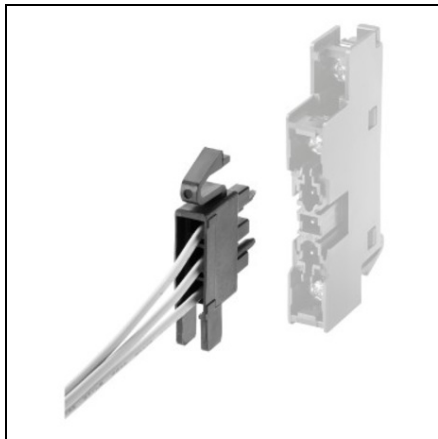

**GEWISS PLUG FOR INTERNAL ACCESSORIES MOUNTED ON PLUG-IN
INTRERUPATOR COMPACT TIP USOL - FOR MSXE/M1000 - FOR
AUXILIARY CONTACT**

Adecvat pentru - MSXE/M1000
Adecvat pentru - Contacte auxiliare
Ware number - 85389099
Pret: 114,55 lei (TVA inclus)

Detalii online: <https://www.materialelectrice.ro/plug-for-internal-accessories-mounted-on-plug-in-intrerupator-compact-tip-usol-for-msxe-m1000-for-auxiliary-contact-214708>