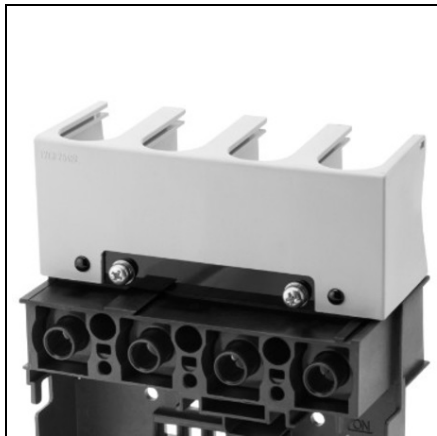

Furnizor: **Sc Trivolt Distribution SRL**
Reg. com.: J23/3300/2016
CIF: RO36421140
Adresa: Strada Apusului nr 3 (primul
sens giratoriu Tehodor Pallady-
Autostrada Soarelui), Catelu, Ilfov
Banca: BRD
IBAN: RO34BRDE441SV13182234410

**GEWISS CAPAC TERMINAL FOR FIXED PART TERMINAL - FOR
MSX/E/M400-630 4P**

Adecvat pentru - MSX/E/M400-630
Adecvat pentru intrerupĂtor - 4P
Nr. de piese - 1
Ware number - 85389099
Pret: 859,27 lei (TVA inclus)

Detalii online: <https://www.materialeelectrice.ro/capac-terminal-for-fixed-part-terminal-for-msx-e-m400-630-4p-214702>