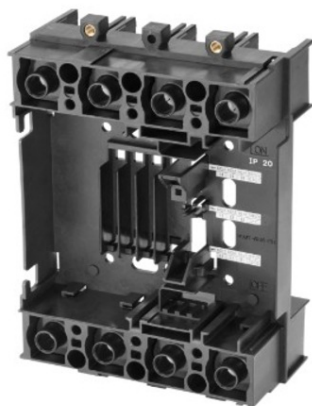

Furnizor: **Sc Trivolt Distribution SRL**  
Reg. com.: J23/3300/2016  
CIF: RO36421140  
Adresa: Strada Apusului nr 3 ( primul  
sens giratoriu Tehodor Pallady-  
Autostrada Soarelui), Catelu, Ilfov  
Banca: BRD  
IBAN: RO34BRDE441SV13182234410

**GEWISS FIXED PART FOR PLUG-IN MCCB - FOR MSX/E/M400-630 4P**

Adecvat pentru - MSX/E/M400-630  
Adecvat pentru intrerupĂtor - 4P  
Ware number - 85389099  
Pret: 1 876,65 lei (TVA inclus)

Detalii online: <https://www.materialeelectrice.ro/fixed-part-for-plug-in-mccb-for-msx-e-m400-630-4p-214674>