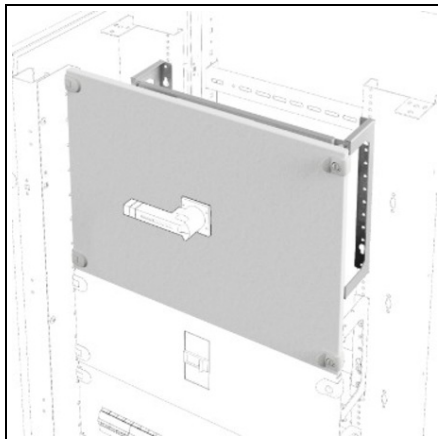

**GEWISS CHIT MONTAJ PENTRU SEPARATOR ON PLATE -
HORIZONTAL/VERTICAL - FIXED VERSION - MSS 250 - 850X300MM**

Functional width - 850 mm
Instalare - Orizontala/Verticala
Adecat pentru - MSS 250
Dim. functionale LxH (mm) - 850x300
Ware number - 85389099
Pret: 1 146,90 lei (TVA inclus)

Detalii online: <https://www.materialelectrice.ro/chit-montaj-pentru-separator-on-plate-horizontal-vertical-fixed-version-mss-250-850x300mm-214203>