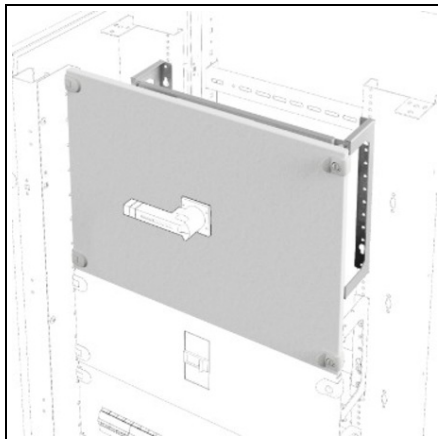

**GEWISS CHIT MONTAJ PENTRU SEPARATOR ON PLATE -
HORIZONTAL/VERTICAL - FIXED VERSION - MSS 250 - 600X300MM**

Functional width - 600 mm
Instalare - OrizontalĂf/VerticalĂf
Adecvat pentru - MSS 250
Dim. functionale LxH (mm) - 600x300
Ware number - 85389099
Pret: 1 076,25 lei (TVA inclus)

Detalii online: <https://www.materialelectrice.ro/chit-montaj-pentru-separator-on-plate-horizontal-vertical-fixed-version-mss-250-600x300mm-214202>