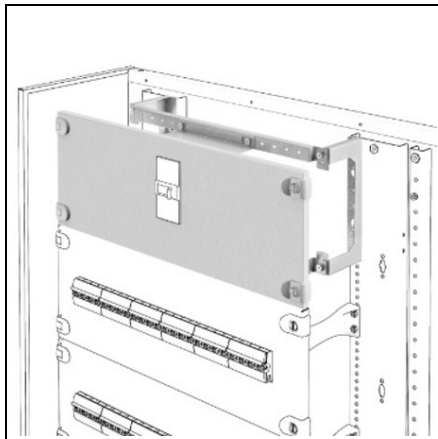

**GEWISS CHIT MONTAJ PENTRU INTRERUPATOR COMPACT TIP
USOL ON PLATE - HORIZZONTAL - FIXED VERSION - MOTOR
OPERATING DEVICE - MSX/E/M 1000 - 600X400MM**

Functional width - 600 mm
Instalare - Orizontal
Adecvat pentru - MSXE/M1000
Dim. functionale LxH (mm) - 600x400
Ware number - 85389099
Pret: 1 219,43 lei (TVA inclus)

Detalii online: <https://www.materialelectrice.ro/chit-montaj-pentru-intrerupator-compact-tip-usol-on-plate-horizontal-fixed-version-motor-operating-device-msx-e-m-1000-600x400mm-214199>