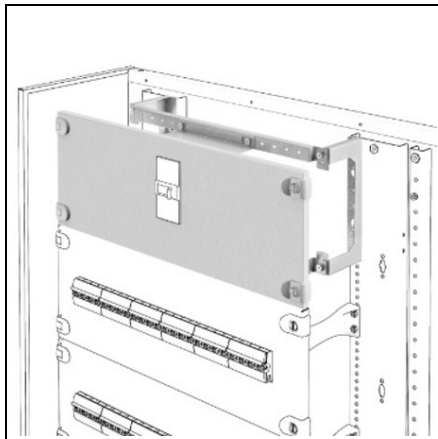

**GEWISS CHIT MONTAJ PENTRU INTRERUPATOR COMPACT TIP  
USOL ON PLATE - HORIZONTAL - FIXED VERSION - MOTOR  
OPERATING DEVICE - MSX/E/M 400-630 - 600X300MM**

Functional width - 600 mm  
Instalare - Orizontal  
Adecvat pentru - MSX/E/M400-630  
Dim. functionale LxH (mm) - 600x300  
Ware number - 85389099  
Pret: 907,36 lei (TVA inclus)

Detalii online: <https://www.materialelectrice.ro/chit-montaj-pentru-intrerupator-compact-tip-usol-on-plate-horizontal-fixed-version-motor-operating-device-msx-e-m-400-630-600x300mm-214198>