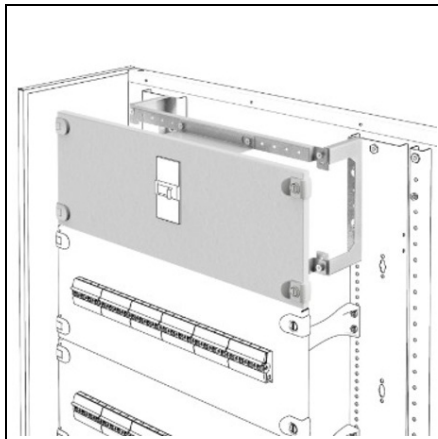

**GEWISS CHIT MONTAJ PENTRU INTRERUPATOR COMPACT TIP
USOL ON PLATE - HORIZZONTAL - FIXED VERSION - MOTOR
OPERATING DEVICE - MSX/E 160-250 - 600X200MM**

Functional width - 600 mm
Instalare - Orizontal
Adecvat pentru - MSXE160-250
Dim. functionale LxH (mm) - 600x200
Ware number - 85389099
Pret: 790,48 lei (TVA inclus)

Detalii online: <https://www.materialelectrice.ro/chit-montaj-pentru-intrerupator-compact-tip-usol-on-plate-horizontal-fixed-version-motor-operating-device-msx-e-160-250-600x200mm-214197>