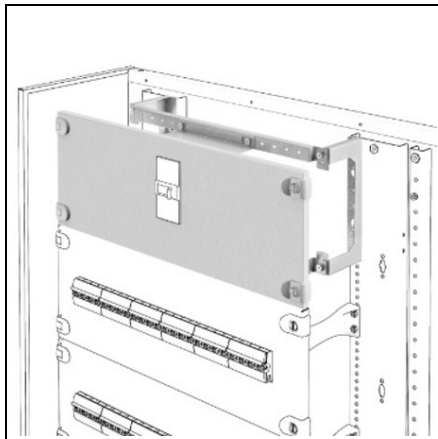

**GEWISS CHIT MONTAJ PENTRU INTRERUPATOR COMPACT TIP
USOL ON PLATE - HORIZZONTAL - FIXED VERSION - MOTOR
OPERATING DEVICE - MSX/E 160-250 - 600X200MM**

Functional width - 600 mm
Instalare - Orizontal
Adecvat pentru - MSXE160-250
Dim. functionale LxH (mm) - 600x200
Ware number - 85389099
Pret: 790,15 lei (TVA inclus)

Detalii online: <https://www.materialeelectrice.ro/chit-montaj-pentru-intrerupator-compact-tip-usol-on-plate-horizontal-fixed-version-motor-operating-device-msx-e-160-250-600x200mm-214197>