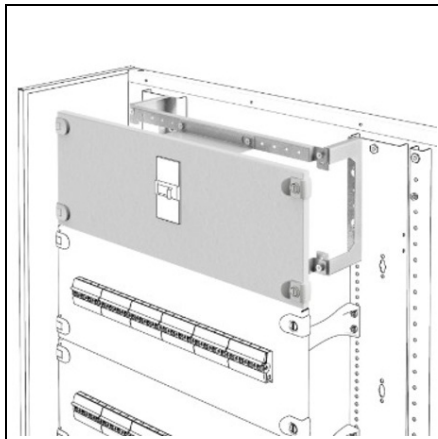

**GEWISS CHIT MONTAJ PENTRU INTRERUPATOR COMPACT TIP  
USOL ON PLATE - HORIZONTAL - FIXED VERSION - MOTOR  
OPERATING DEVICE - MSX/D/M/C 160-250 - 600X200MM**

Functional width - 600 mm  
Instalare - Orizontal  
Adecvat pentru - MSX/D/M/c 160-250  
Dim. functionale LxH (mm) - 600x200  
Ware number - 85389099  
Pret: 790,70 lei (TVA inclus)

Detalii online: <https://www.materialelectrice.ro/chit-montaj-pentru-intrerupator-compact-tip-usol-on-plate-horizontal-fixed-version-motor-operating-device-msx-d-m-c-160-250-600x200mm-214196>