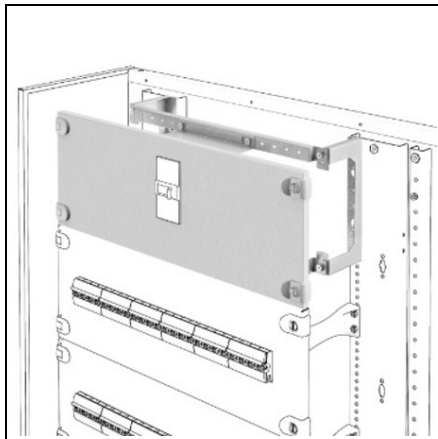

**GEWISS CHIT MONTAJ PENTRU INTRERUPATOR COMPACT TIP
USOL ON PLATE - HORIZZONTAL - FIXED VERSION - MOTOR
OPERATING DEVICE - MSX/D 125 - 600X200MM**

Functional width - 600 mm
Instalare - Orizontal
Adecvat pentru - MSX/D125
Dim. functionale LxH (mm) - 600x200
Ware number - 85389099
Pret: 790,70 lei (TVA inclus)

Detalii online: <https://www.materialeelectrice.ro/chit-montaj-pentru-intrerupator-compact-tip-usol-on-plate-horizontal-fixed-version-motor-operating-device-msx-d-125-600x200mm-214195>