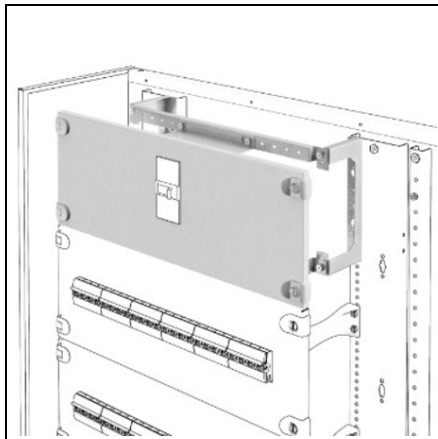

**GEWISS CHIT MONTAJ PENTRU INTRERUPATOR COMPACT TIP
USOL ON PLATE - HORIZONTAL - FIXED VERSION - DIRECT
ROTARY HANDLE - MSX/E/M1250 - 600X400MM**

Functional width - 600 mm
Instalare - Orizontal
Adecvat pentru - MSXE/M1250
Dim. functionale LxH (mm) - 600x400
Ware number - 85389099
Pret: 1 220,34 lei (TVA inclus)

Detalii online: <https://www.materialeelectrice.ro/chit-montaj-pentru-intrerupator-compact-tip-usol-on-plate-horizontal-fixed-version-direct-rotary-handle-msx-e-m1250-600x400mm-214193>