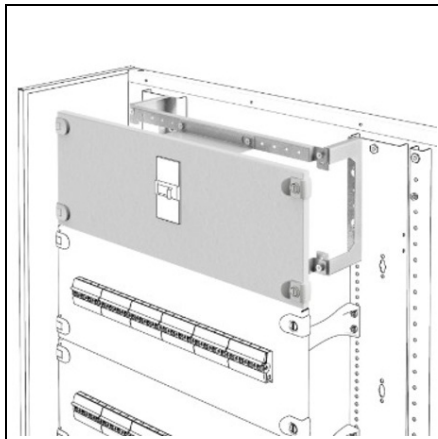

**GEWISS CHIT MONTAJ PENTRU INTRERUPATOR COMPACT TIP
USOL ON PLATE - HORIZONTAL - FIXED VERSION - DIRECT
ROTARY HANDLE - MSX/E/M 1000 - 600X400MM**

Functional width - 600 mm
Instalare - Orizontal
Adecvat pentru - MSXE/M1000
Dim. functionale LxH (mm) - 600x400
Ware number - 85389099
Pret: 1 220,78 lei (TVA inclus)

Detalii online: <https://www.materialeelectrice.ro/chit-montaj-pentru-intrerupator-compact-tip-usol-on-plate-horizontal-fixed-version-direct-rotary-handle-msx-e-m-1000-600x400mm-214192>