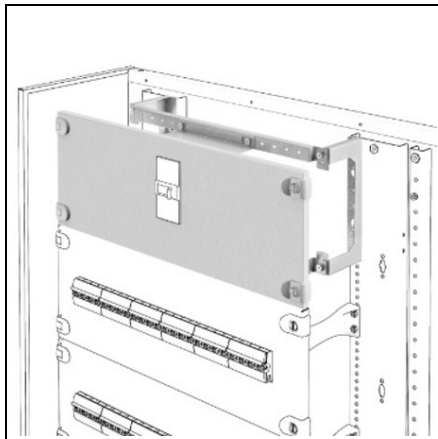

**GEWISS CHIT MONTAJ PENTRU INTRERUPATOR COMPACT TIP
USOL ON PLATE - HORIZONTAL - FIXED VERSION - DIRECT
ROTARY HANDLE - MSXE 160-250 - 600X200MM**

Functional width - 600 mm
Instalare - Orizontal
Adecvat pentru - MSXE160-250
Dim. functionale LxH (mm) - 600x200
Ware number - 85389099
Pret: 789,83 lei (TVA inclus)

Detalii online: <https://www.materialeelectrice.ro/chit-montaj-pentru-intrerupator-compact-tip-usol-on-plate-horizontal-fixed-version-direct-rotary-handle-msxe-160-250-600x200mm-214190>