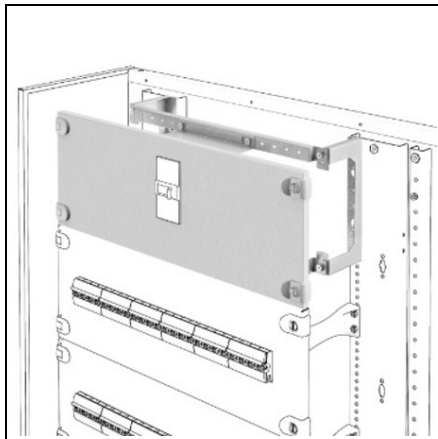

**GEWISS CHIT MONTAJ PENTRU INTRERUPATOR COMPACT TIP
USOL ON PLATE - VERTICAL - FIXED VERSION - MSX/E/M 400-630 -
850X500MM**

Functional width - 850 mm
Instalare - Vertical
Adecvat pentru - MSX/E/M400-630
Dim. functionale LxH (mm) - 850x500
Ware number - 85389099
Pret: 1 314,89 lei (TVA inclus)

Detalii online: <https://www.materialelectrice.ro/chit-montaj-pentru-intrerupator-compact-tip-usol-on-plate-vertical-fixed-version-msx-e-m-400-630-850x500mm-214182>