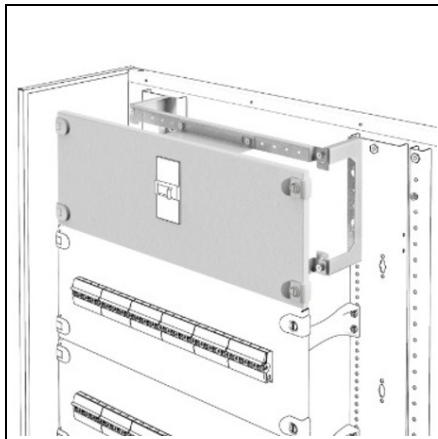

**GEWISS CHIT MONTAJ PENTRU INTRERUPATOR COMPACT TIP
USOL ON PLATE - VERTICAL - FIXED VERSION - MSX/E160-250 -
850X300MM**

Functional width - 850 mm
Instalare - Vertical
Adecvat pentru - MSXE160-250
Dim. functionale LxH (mm) - 850x300
Ware number - 85389099
Pret: 1 028,46 lei (TVA inclus)

Detalii online: <https://www.materialelectrice.ro/chit-montaj-pentru-intrerupator-compact-tip-usol-on-plate-vertical-fixed-version-msx-e160-250-850x300mm-214181>