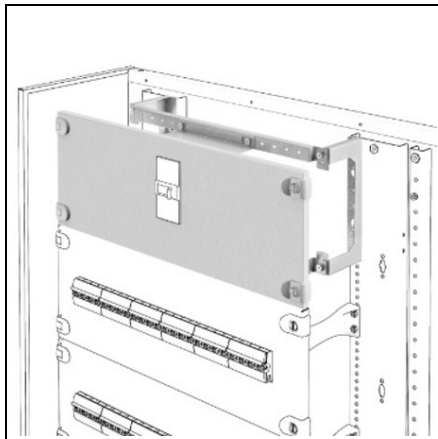

**GEWISS CHIT MONTAJ PENTRU INTRERUPATOR COMPACT TIP  
USOL ON PLATE - VERTICAL - FIXED VERSION - MSX/D/M/C160-250 -  
850X300MM**

Functional width - 850 mm  
Instalare - Vertical  
Adecvat pentru - MSX/D/M/c 160-250  
Dim. functionale LxH (mm) - 850x300  
Ware number - 85389099  
Pret: 1 028,46 lei (TVA inclus)

Detalii online: <https://www.materialeelectrice.ro/chit-montaj-pentru-intrerupator-compact-tip-usol-on-plate-vertical-fixed-version-msx-d-m-c160-250-850x300mm-214180>