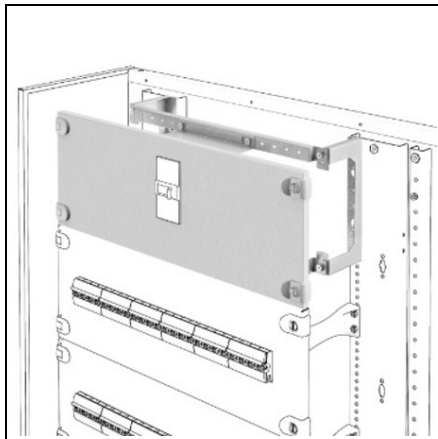

**GEWISS CHIT MONTAJ PENTRU INTRERUPATOR COMPACT TIP
USOL ON PLATE - VERTICAL - FIXED VERSION - MSX/E/M 1600 -
600X700MM**

Functional width - 600 mm
Instalare - Vertical
Adecvat pentru - MSXE/M 1600
Dim. functionale LxH (mm) - 600x700
Ware number - 85389099
Pret: 1 909,39 lei (TVA inclus)

Detalii online: <https://www.materialeelectrice.ro/chit-montaj-pentru-intrerupator-compact-tip-usol-on-plate-vertical-fixed-version-msx-e-m-1600-600x700mm-214179>