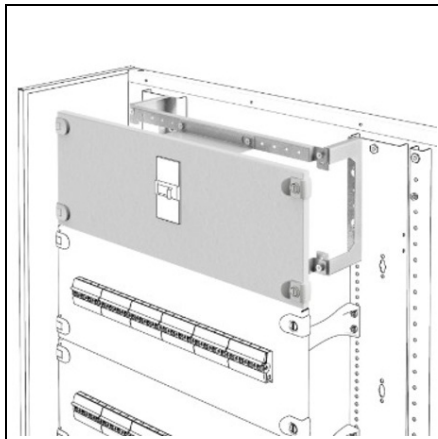

**GEWISS CHIT MONTAJ PENTRU INTRERUPATOR COMPACT TIP  
USOL ON PLATE - VERTICAL - FIXED VERSION - MSX/E/M 1250 -  
600X700MM**

Functional width - 600 mm  
Instalare - Vertical  
Adecvat pentru - MSXE/M1250  
Dim. functionale LxH (mm) - 600x700  
Ware number - 85389099  
Pret: 1 910,97 lei (TVA inclus)

Detalii online: <https://www.materialelectrice.ro/chit-montaj-pentru-intrerupator-compact-tip-usol-on-plate-vertical-fixed-version-msx-e-m-1250-600x700mm-214178>