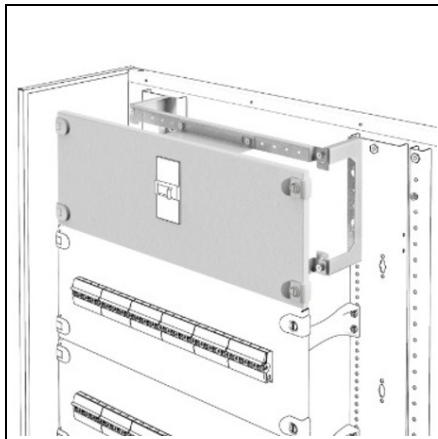

**GEWISS CHIT MONTAJ PENTRU INTRERUPATOR COMPACT TIP  
USOL ON PLATE - VERTICAL - FIXED VERSION - MSX/D/M/C 160-250 -  
600X300MM**

Functional width - 600 mm  
Instalare - Vertical  
Adecvat pentru - MSX/D/M/c 160-250  
Dim. functionale LxH (mm) - 600x300  
Ware number - 85389099  
Pret: 907,00 lei (TVA inclus)

Detalii online: <https://www.materialeelectrice.ro/chit-montaj-pentru-intrerupator-compact-tip-usol-on-plate-vertical-fixed-version-msx-d-m-c-160-250-600x300mm-214174>