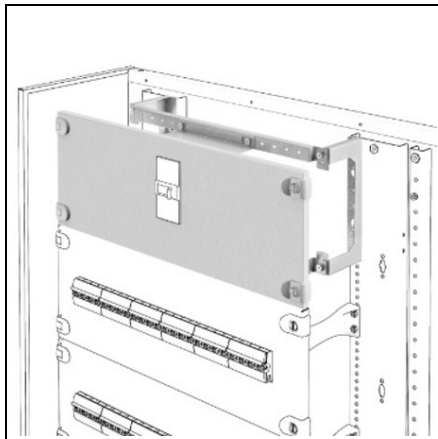

**GEWISS CHIT MONTAJ PENTRU INTRERUPATOR COMPACT TIP
USOL ON PLATE - HORIZONTAL - FIXED VERSION - MSX/E/M 1250 -
850X400MM**

Functional width - 850 mm
Instalare - Orizontal
Adecvat pentru - MSXE/M1250
Dim. functionale LxH (mm) - 850x400
Ware number - 85389099
Pret: 1 267,16 lei (TVA inclus)

Detalii online: <https://www.materialelectrice.ro/chit-montaj-pentru-intrerupator-compact-tip-usol-on-plate-horizontal-fixed-version-msx-e-m-1250-850x400mm-214172>