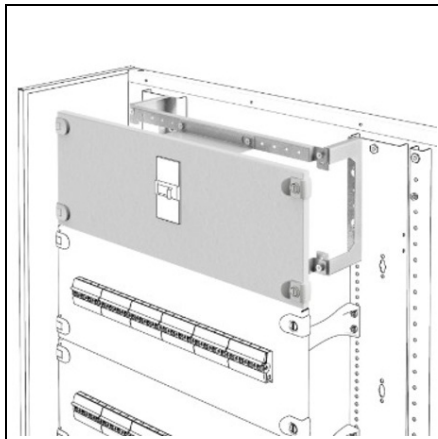

**GEWISS CHIT MONTAJ PENTRU INTRERUPATOR COMPACT TIP
USOL ON PLATE - HORIZONTAL - FIXED VERSION - MSX/E/M 1000 -
850X400MM**

Functional width - 850 mm
Instalare - Orizontal
Adecvat pentru - MSXE/M1000
Dim. functionale LxH (mm) - 850x400
Ware number - 85389099
Pret: 1 267,16 lei (TVA inclus)

Detalii online: <https://www.materialelectrice.ro/chit-montaj-pentru-intrerupator-compact-tip-usol-on-plate-horizontal-fixed-version-msx-e-m-1000-850x400mm-214171>