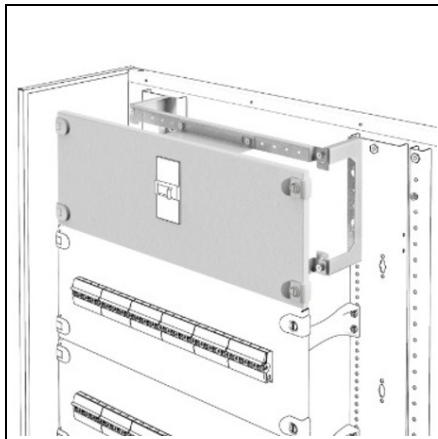

**GEWISS CHIT MONTAJ PENTRU INTRERUPATOR COMPACT TIP
USOL ON PLATE - HORIZONTAL - FIXED VERSION - MSX/E/M400-
630 - 850X300MM**

Functional width - 850 mm
Instalare - Orizontal
Adecvat pentru - MSX/E/M400-630
Dim. functionale LxH (mm) - 850x300
Ware number - 85389099
Pret: 954,73 lei (TVA inclus)

Detalii online: <https://www.materialelectrice.ro/chit-montaj-pentru-intrerupator-compact-tip-usol-on-plate-horizontal-fixed-version-msx-e-m400-630-850x300mm-214170>