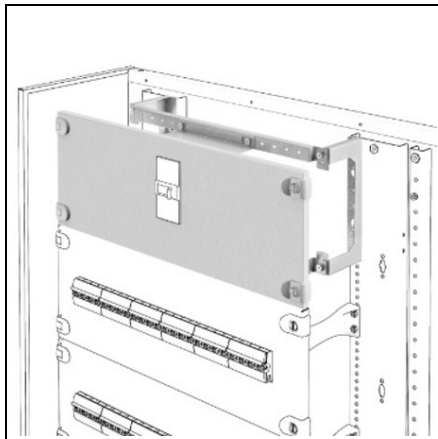

**GEWISS CHIT MONTAJ PENTRU INTRERUPATOR COMPACT TIP
USOL ON PLATE - HORIZONTAL - FIXED VERSION - MSX/D/M/C 160-
250 - 850X200MM**

Functional width - 850 mm
Instalare - Orizontal
Adecvat pentru - MSX/D/M/c 160-250
Dim. functionale LxH (mm) - 850x200
Ware number - 85389099
Pret: 859,27 lei (TVA inclus)

Detalii online: <https://www.materialeelectrice.ro/chit-montaj-pentru-intrerupator-compact-tip-usol-on-plate-horizontal-fixed-version-msx-d-m-c-160-250-850x200mm-214168>