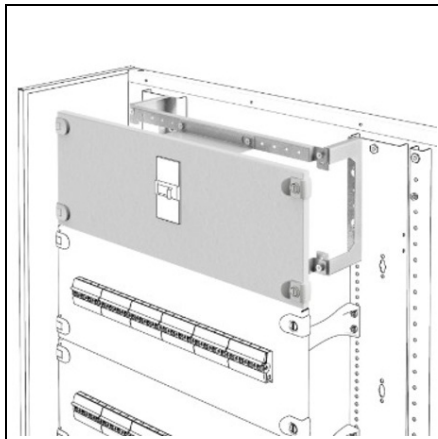

**GEWISS CHIT MONTAJ PENTRU INTRERUPATOR COMPACT TIP  
USOL ON PLATE - HORIZZONTAL - FIXED VERSION - MSX/M160C -  
850X200MM**

Functional width - 850 mm  
Instalare - Orizontal  
Adecvat pentru - MSX/M160c  
Dim. functionale LxH (mm) - 850x200  
Ware number - 85389099  
Pret: 859,27 lei (TVA inclus)

Detalii online: <https://www.materialeelectrice.ro/chit-montaj-pentru-intrerupator-compact-tip-usol-on-plate-horizontal-fixed-version-msx-m160c-850x200mm-214166>