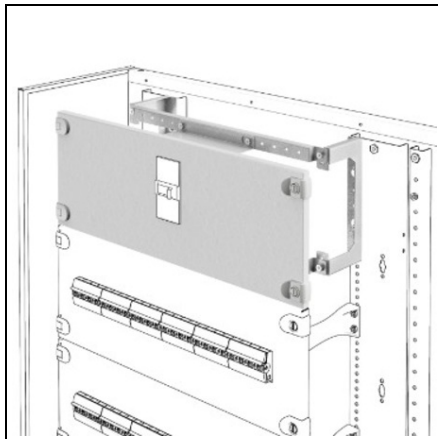

**GEWISS CHIT MONTAJ PENTRU INTRERUPATOR COMPACT TIP
USOL ON PLATE - HORIZONTAL - FIXED VERSION - MSX/E/M 1600 -
600X400MM**

Functional width - 600 mm
Instalare - Orizontal
Adecvat pentru - MSXE/M 1600
Dim. functionale LxH (mm) - 600x400
Ware number - 85389099
Pret: 1 194,68 lei (TVA inclus)

Detalii online: <https://www.materialeelectrice.ro/chit-montaj-pentru-intrerupator-compact-tip-usol-on-plate-horizontal-fixed-version-msx-e-m-1600-600x400mm-214165>