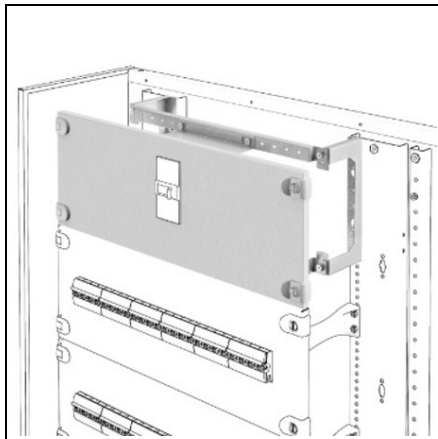

**GEWISS CHIT MONTAJ PENTRU INTRERUPATOR COMPACT TIP
USOL ON PLATE - HORIZONTAL - FIXED VERSION - MSX/E/M 1250 -
600X400MM**

Functional width - 600 mm
Instalare - Orizontal
Adecvat pentru - MSXE/M1250
Dim. functionale LxH (mm) - 600x400
Ware number - 85389099
Pret: 1 193,36 lei (TVA inclus)

Detalii online: <https://www.materialeelectrice.ro/chit-montaj-pentru-intrerupator-compact-tip-usol-on-plate-horizontal-fixed-version-msx-e-m-1250-600x400mm-214164>