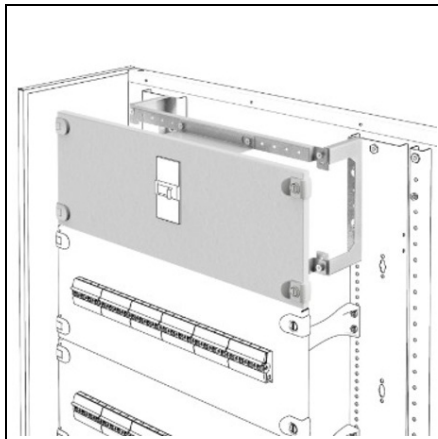

**GEWISS CHIT MONTAJ PENTRU INTRERUPATOR COMPACT TIP
USOL ON PLATE - HORIZONTAL - FIXED VERSION - MSX/E/M400-
630 - 600X300MM**

Functional width - 600 mm
Instalare - Orizontal
Adecvat pentru - MSX/E/M400-630
Dim. functionale LxH (mm) - 600x300
Ware number - 85389099
Pret: 885,28 lei (TVA inclus)

Detalii online: <https://www.materialeelectrice.ro/chit-montaj-pentru-intrerupator-compact-tip-usol-on-plate-horizontal-fixed-version-msx-e-m400-630-600x300mm-214162>