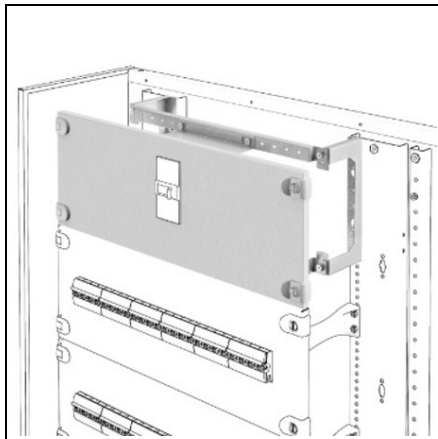

**GEWISS CHIT MONTAJ PENTRU INTRERUPATOR COMPACT TIP  
USOL ON PLATE - HORIZONTAL - FIXED VERSION - MSX/E 160-250 -  
600X200MM**

Functional width - 600 mm  
Instalare - Orizontal  
Adecvat pentru - MSXE160-250  
Dim. functionale LxH (mm) - 600x200  
Ware number - 85389099  
Pret: 790,70 lei (TVA inclus)

Detalii online: <https://www.materialelectrice.ro/chit-montaj-pentru-intrerupator-compact-tip-usol-on-plate-horizontal-fixed-version-msx-e-160-250-600x200mm-214161>