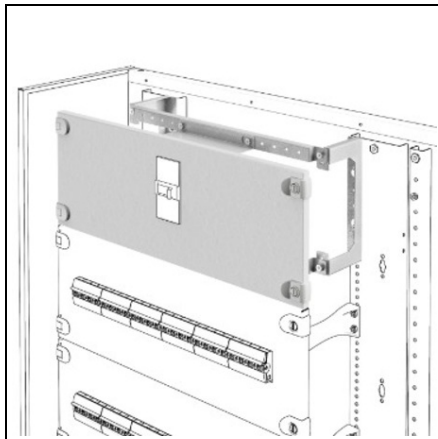

**GEWISS CHIT MONTAJ PENTRU INTRERUPATOR COMPACT TIP
USOL ON PLATE - HORIZONTAL - FIXED VERSION - MSX/D/M/C 160-
250 - 600X200MM**

Functional width - 600 mm
Instalare - Orizontal
Adecvat pentru - MSX/D/M/c 160-250
Dim. functionale LxH (mm) - 600x200
Ware number - 85389099
Pret: 789,83 lei (TVA inclus)

Detalii online: <https://www.materialeelectrice.ro/chit-montaj-pentru-intrerupator-compact-tip-usol-on-plate-horizontal-fixed-version-msx-d-m-c-160-250-600x200mm-214160>