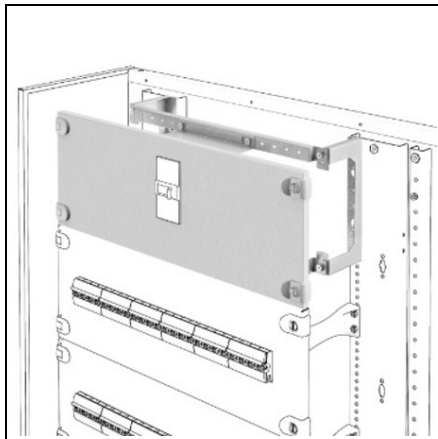

**GEWISS CHIT MONTAJ PENTRU INTRERUPATOR COMPACT TIP  
USOL ON PLATE - HORIZZONTAL - FIXED VERSION - MSX /D 125 -  
600X200MM**

Functional width - 600 mm  
Instalare - Orizontal  
Adecvat pentru - MSX/D125  
Dim. functionale LxH (mm) - 600x200  
Ware number - 85389099  
Pret: 790,70 lei (TVA inclus)

Detalii online: <https://www.materialelectrice.ro/chit-montaj-pentru-intrerupator-compact-tip-usol-on-plate-horizontal-fixed-version-msx-d-125-600x200mm-214159>