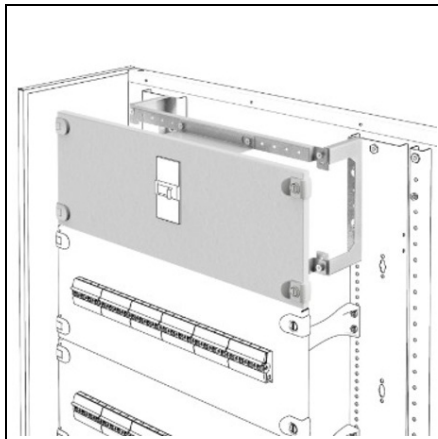

**GEWISS CHIT MONTAJ PENTRU INTRERUPATOR COMPACT TIP
USOL ON PLATE - HORIZONTAL - FIXED VERSION - MSX /M 160C -
600X200MM**

Functional width - 600 mm
Instalare - Orizontal
Adecvat pentru - MSX/M160c
Dim. functionale LxH (mm) - 600x200
Ware number - 85389099
Pret: 668,30 lei (TVA inclus)

Detalii online: <https://www.materialeelectrice.ro/chit-montaj-pentru-intrerupator-compact-tip-usol-on-plate-horizontal-fixed-version-msx-m-160c-600x200mm-214158>