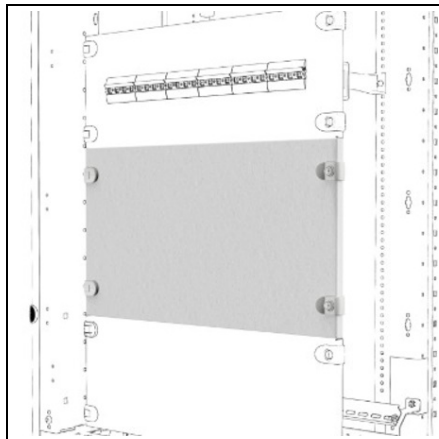

GEWISS BLIND FRONT PANEL - QDX - 850X600MM

Dim. functionale LxH (mm) - 850x600
Ware number - 85389099
Pret: 406,04 lei (TVA inclus)

Detalii online: <https://www.materialeelectrice.ro/blind-front-panel-qdx-850x600mm-214070>