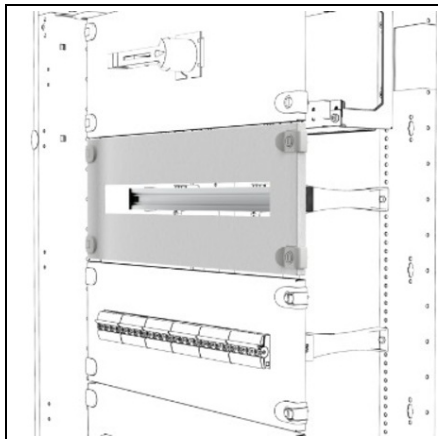

**GEWISS WINDOW PANEL - WITH DIN RAIL - QDX - 35 MODULE -
850X200MM**

N. module - 35
Dim. functionale LxH (mm) - 850x200
Ware number - 85389099
Pret: 334,40 lei (TVA inclus)

Detalii online: <https://www.materialelectrice.ro/window-panel-with-din-rail-qdx-35-module-850x200mm-214050>