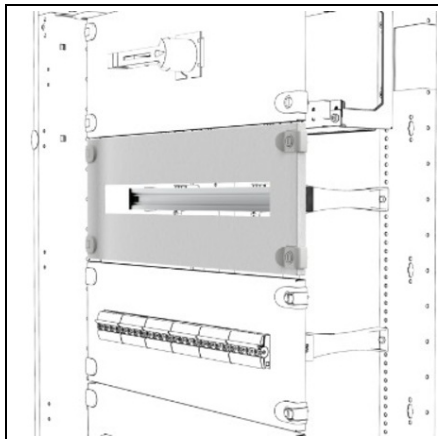

**GEWISS WINDOW PANEL - WITH DIN RAIL - QDX - 35 MODULE -
850X150MM**

N. module - 35
Dim. functionale LxH (mm) - 850x150
Ware number - 85389099
Pret: 310,63 lei (TVA inclus)

Detalii online: <https://www.materialelectrice.ro/window-panel-with-din-rail-qdx-35-module-850x150mm-214049>