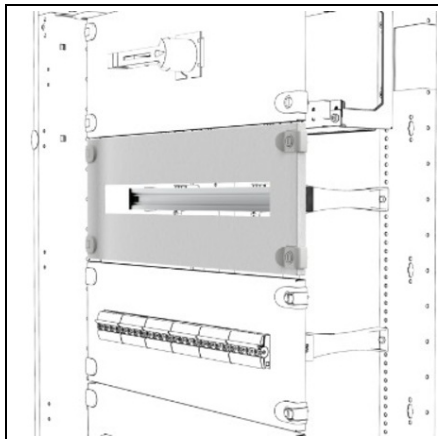

GEWISS WINDOW PANEL - WITH DIN RAIL - QDX - 24 MODULE - 600X150MM

N. module - 24
Dim. functionale LxH (mm) - 600x150
Ware number - 85389099
Pret: 258,00 lei (TVA inclus)

Detalii online: <https://www.materialelectrice.ro/window-panel-with-din-rail-qdx-24-module-600x150mm-214046>