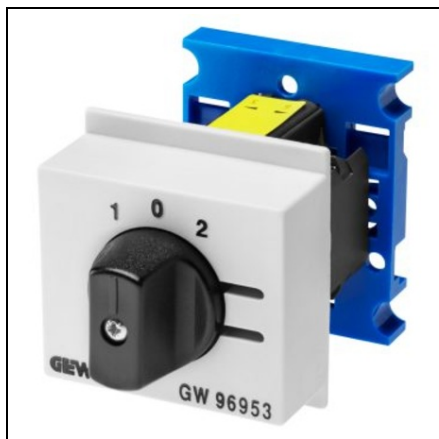

**GEWISS LINE SWITCH - 3 POSITIONS WITH 0 RETURN POSITION**  
**16A 690V - 3 MODULE**

Nr. poli - 2P  
Descriere - 3 pozitii  
Caracteristici - Cu revenire la 0  
Curent nominal - 16 A  
Tensiune nominala - 690 V  
Nr. module EN 50022 - 3  
Ware number - 85365080  
Pret: 231,14 lei (TVA inclus)

Detalii online: <https://www.materialelectrice.ro/line-switch-3-positions-with-0-return-position-16a-690v-3-module-213753>