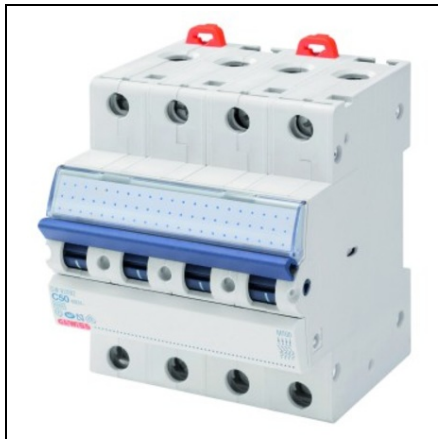

Furnizor: **Sc Trivolt Distribution SRL**
Reg. com.: J23/3300/2016
CIF: RO36421140
Adresa: Strada Apusului nr 3 (primul
sens giratoriu Tehodor Pallady-
Autostrada Soarelui), Catelu, Ilfov
Banca: BRD
IBAN: RO34BRDE441SV13182234410

**GEWISS SIGURANTA AUTOMATA - MT45 - 4P CHARACTERISTIC B
16A - 4 MODULE**

Nr. poli - 4P
Curent nominal - 16 A
Tensiune nominală - 230-400 V
Nr. module EN 50022 - 4
Ware number - 85362010
Pret: 125,93 lei (TVA inclus)

Detalii online: <https://www.materialelectrice.ro/siguranta-automata-mt45-4p-characteristic-b-16a-4-module-212838>