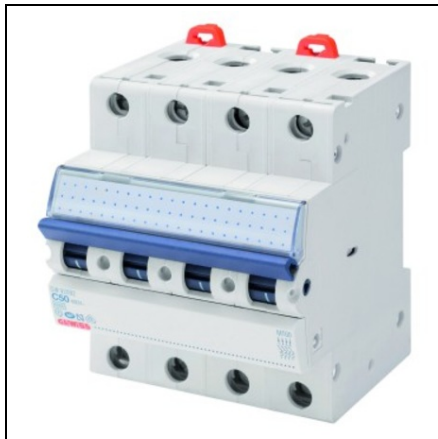

Furnizor: **Sc Trivolt Distribution SRL**
Reg. com.: J23/3300/2016
CIF: RO36421140
Adresa: Strada Apusului nr 3 (primul
sens giratoriu Tehodor Pallady-
Autostrada Soarelui), Catelu, Ilfov
Banca: BRD
IBAN: RO34BRDE441SV13182234410

**GEWISS SIGURANTA AUTOMATA - MT45 - 4P CHARACTERISTIC C
25A - 4 MODULE**

Nr. poli - 4P
Curent nominal - 25 A
Tensiune nominală - 230-400 V
Nr. module EN 50022 - 4
Ware number - 85362010
Pret: 130,18 lei (TVA inclus)

Detalii online: <https://www.materialelectrice.ro/siguranta-automata-mt45-4p-characteristic-c-25a-4-module-212769>